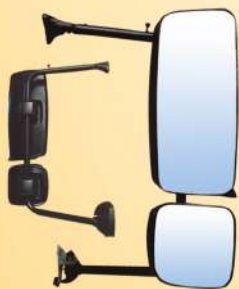

Mercedes
Axor
Atego