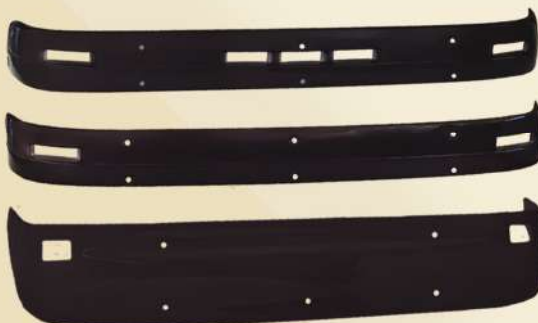

TAPA SOL ACRÍLICO SCANIA S4/S5
Nº Original 1430534/35 / 1912159
Cód. 500as (Três Marias)

Nº Original 1430533 / 1912157
Cód. 500s (Duas Lanternas)

TAPA SOL ACRÍLICO SCANIA 113 TOP LINE
Cód. 313s Nº Original 387520

CONJUNTO SUPORTE TAPA SOL SCANIA S4/S5
Nº Original 1355662 / 1355661
Cód. 1595s