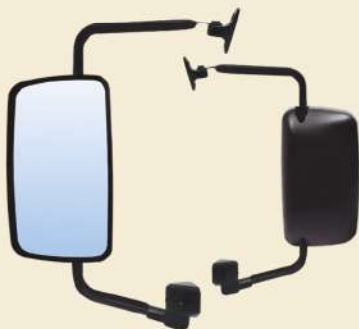

TAMPA BRAÇO INFERIOR DO RETROVISOR AXOR/ATEGO a partir 2004
N° Original 0008111907
Cód. 1811m LD
N° Original 0008111807
Cód. 1812m LE

Com Desembaçador

VIDROS DO RETROVISOR AXOR/ATEGO
a partir 2014
N° Original 0028114633
Cód. 1956m LD/LE (C/ Desembaçador - Principal)
N° Original 0028114633
Cód. 1957m LD/LE (S/ Desembaçador - Principal)
N° Original 0028114733
Cód. 1958m LD/LE (C/ Desembaçador - Auxiliar)
N° Original 0028114733
Cód. 1959m LD/LE (S/ Desembaçador - Auxiliar)