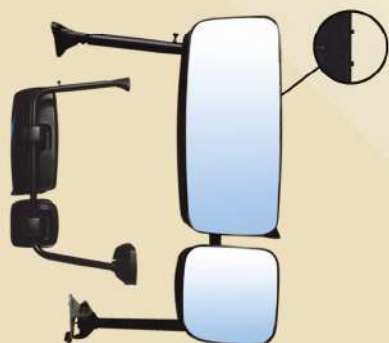

Com Desembaçador

RETROVISOR COMPLETO AXOR/ATEGO
a partir 2014
N° Original 9408102919 / 9408101319
Cód. 2000m LD (C/ Desembaçador)
Cód. 2002m LD (S/ Desembaçador)