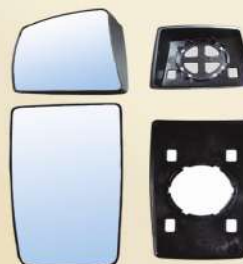

VIDROS DO RETROVISOR VW CONSTELLATION a partir 2012 - S/ Desembaçador
N° Original 2r2857521L
Cód. 1911vw LD/LE (Principal)
N° Original 2r2857522
Cód. 1909vw LD (Auxiliar)
N° Original 2r2857521k
Cód. 1910vw LE (Auxiliar)