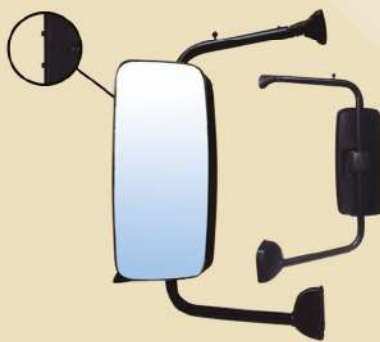

Com Desembaçador

RETROVISOR AXOR/ATEGO SEM BRAÇO - SEM AUXILIAR
a partir 2014
N° Original 0008102179
Cód. 2008m LD (C/ Desembaçador)
Cód. 2009m LD (S/ Desembaçador)

Com Desembaçador

RETROVISOR COMPLETO AXOR/ATEGO
N° Original 9408102819 / 9408101419
a partir 2014
Cód. 2001m LE (C/ Desembaçador)
Cód. 2003m LE (S/ Desembaçador)