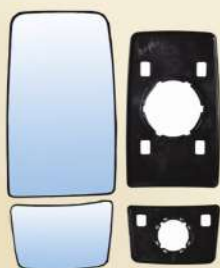

**VIDROS DO RETROVISOR
BI-PARTIDO CARGO**
2011 e 2012 - S/ Desembaçador
Nº Original
Cód. 1662f LD/LE (Principal)
Nº Original
Cód. 1663f LD/LE (Auxiliar)