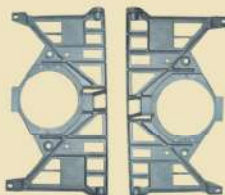

GRELHA RETROVISOR PRINCIPAL SCANIA S4/S5
Cód. 1110s LD Nº Original 1396530
Cód. 1109s LE Nº Original 1396529

ACABAMENTO BRAÇO RETROVISOR SCANIA S4/S5
Cód. 1084s Nº Original 1396552