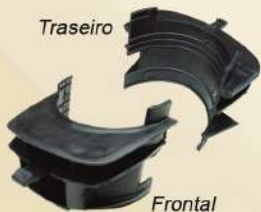

ADAPTADOR CAIXA DE FIAÇÃO E CONECTORES SCANIA S4
Nº Original 1362295
Cód. 1771s - Frontal
Nº Original 1362294
Cód. 1772s - Traseiro