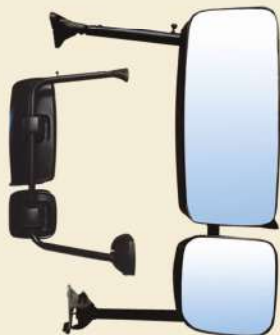

Com Desembaçador

RETROVISOR COMPLETO AXOR/ATEGO
Nº Original 9588102916 / 9588102116
Cód. 1795m LD (C/ Desembaçador)
Cód. 1796m LD (S/ Desembaçador)