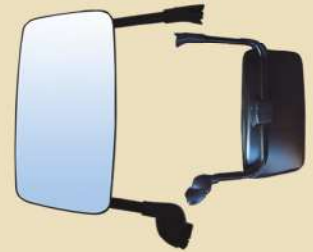

Com
Desembaçador

RETROVISOR ECONÔMICO SCANIA S5 SEM AUXILIAR
Nº Original 1484037
Cód. 1705s LE (C/ Desembaçador)
Cód. 1706s LE (S/ Desembaçador)