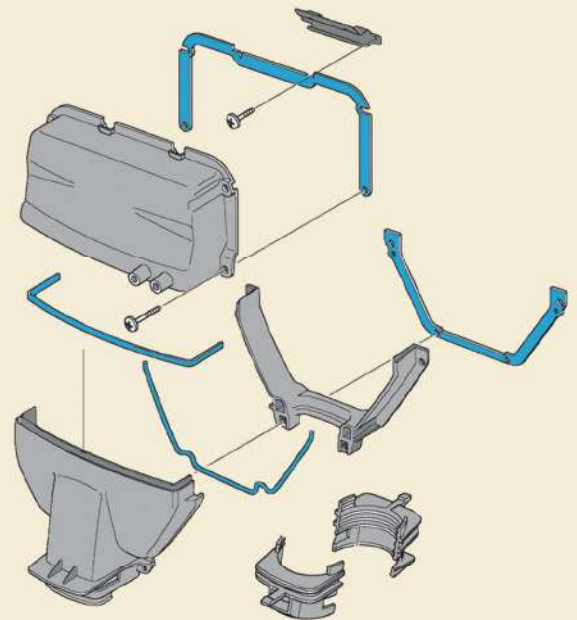

MOLDURA PIVO CENTRAL SCANIA S5
Nº Original 1866913
Cód. 1750s